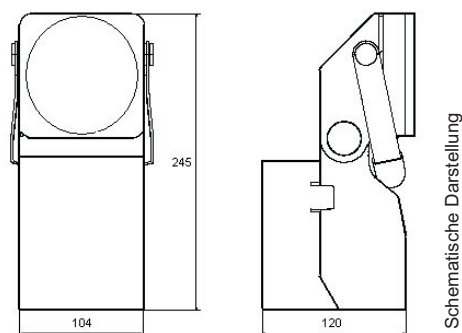

Abmessungen

Bild 3: Abmessungen AccuLux SL 5 LED Set Typ 4564...

Technische Daten

Artikel-Nr.	456441
Gehäusematerial	Kunststoff, schlagfest
Schutzart der Leuchte	IP 54
Leuchtmittel Hauptlampe	3 Watt Power LED
Leuchtdauer Hauptlampe	ca. 5 h
Leuchtdauer Blinkbetrieb	ca. 10 h
Lebensdauer der LED	ca. 50 000 h
Lichtstrom Hauptlampe	170 lm
Leuchtweite	ca. 150 m
Leuchtmittel Pilotlampe	Nichia LED 5 mm
Leuchtdauer Pilotlampe	ca. 75 h
Akku	Blei-Gel Akku, 4V/3,5Ah wartungsfrei
Ladezeit	ca. 15 h
Ladespannung	230V AC 50/60Hz, 12/24V DC
Schutzklasse	II
Laserklasse	1
Gewicht der Leuchte	1100 g
Maße in mm (Set)	104x245x120
Temperaturbereich	-20 ... 40 °C